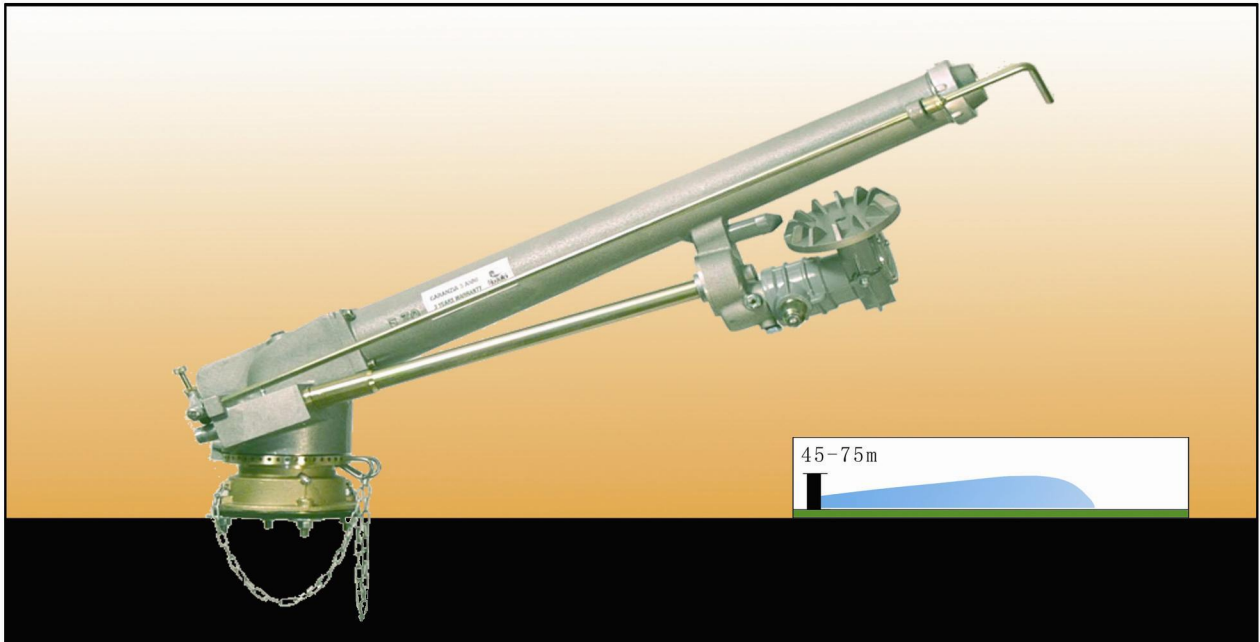

## 诺多利尼S70喷枪

大型喷枪，流量大，射程远，中高压，全圆或部分圆方式旋转，是世界上唯一的锥形枪体内部也经研磨的喷枪。合金枪体，强度高，耐磨损，喷洒效果显著，抗风性强，可在陡峭地形完美运行，喷枪最小可在4°角度运行，平稳性较强，使用寿命长，操作方便，维护简单，广泛适用于大范围工业除尘和农业灌溉。

射程	45-75m
工作压力	4.0-9.0kg/cm <sup>2</sup>
流量	43.7-164m <sup>3</sup> /h
接口	2" 1/2内螺纹或法兰
喷嘴种类	8种
适用范围	工业除尘