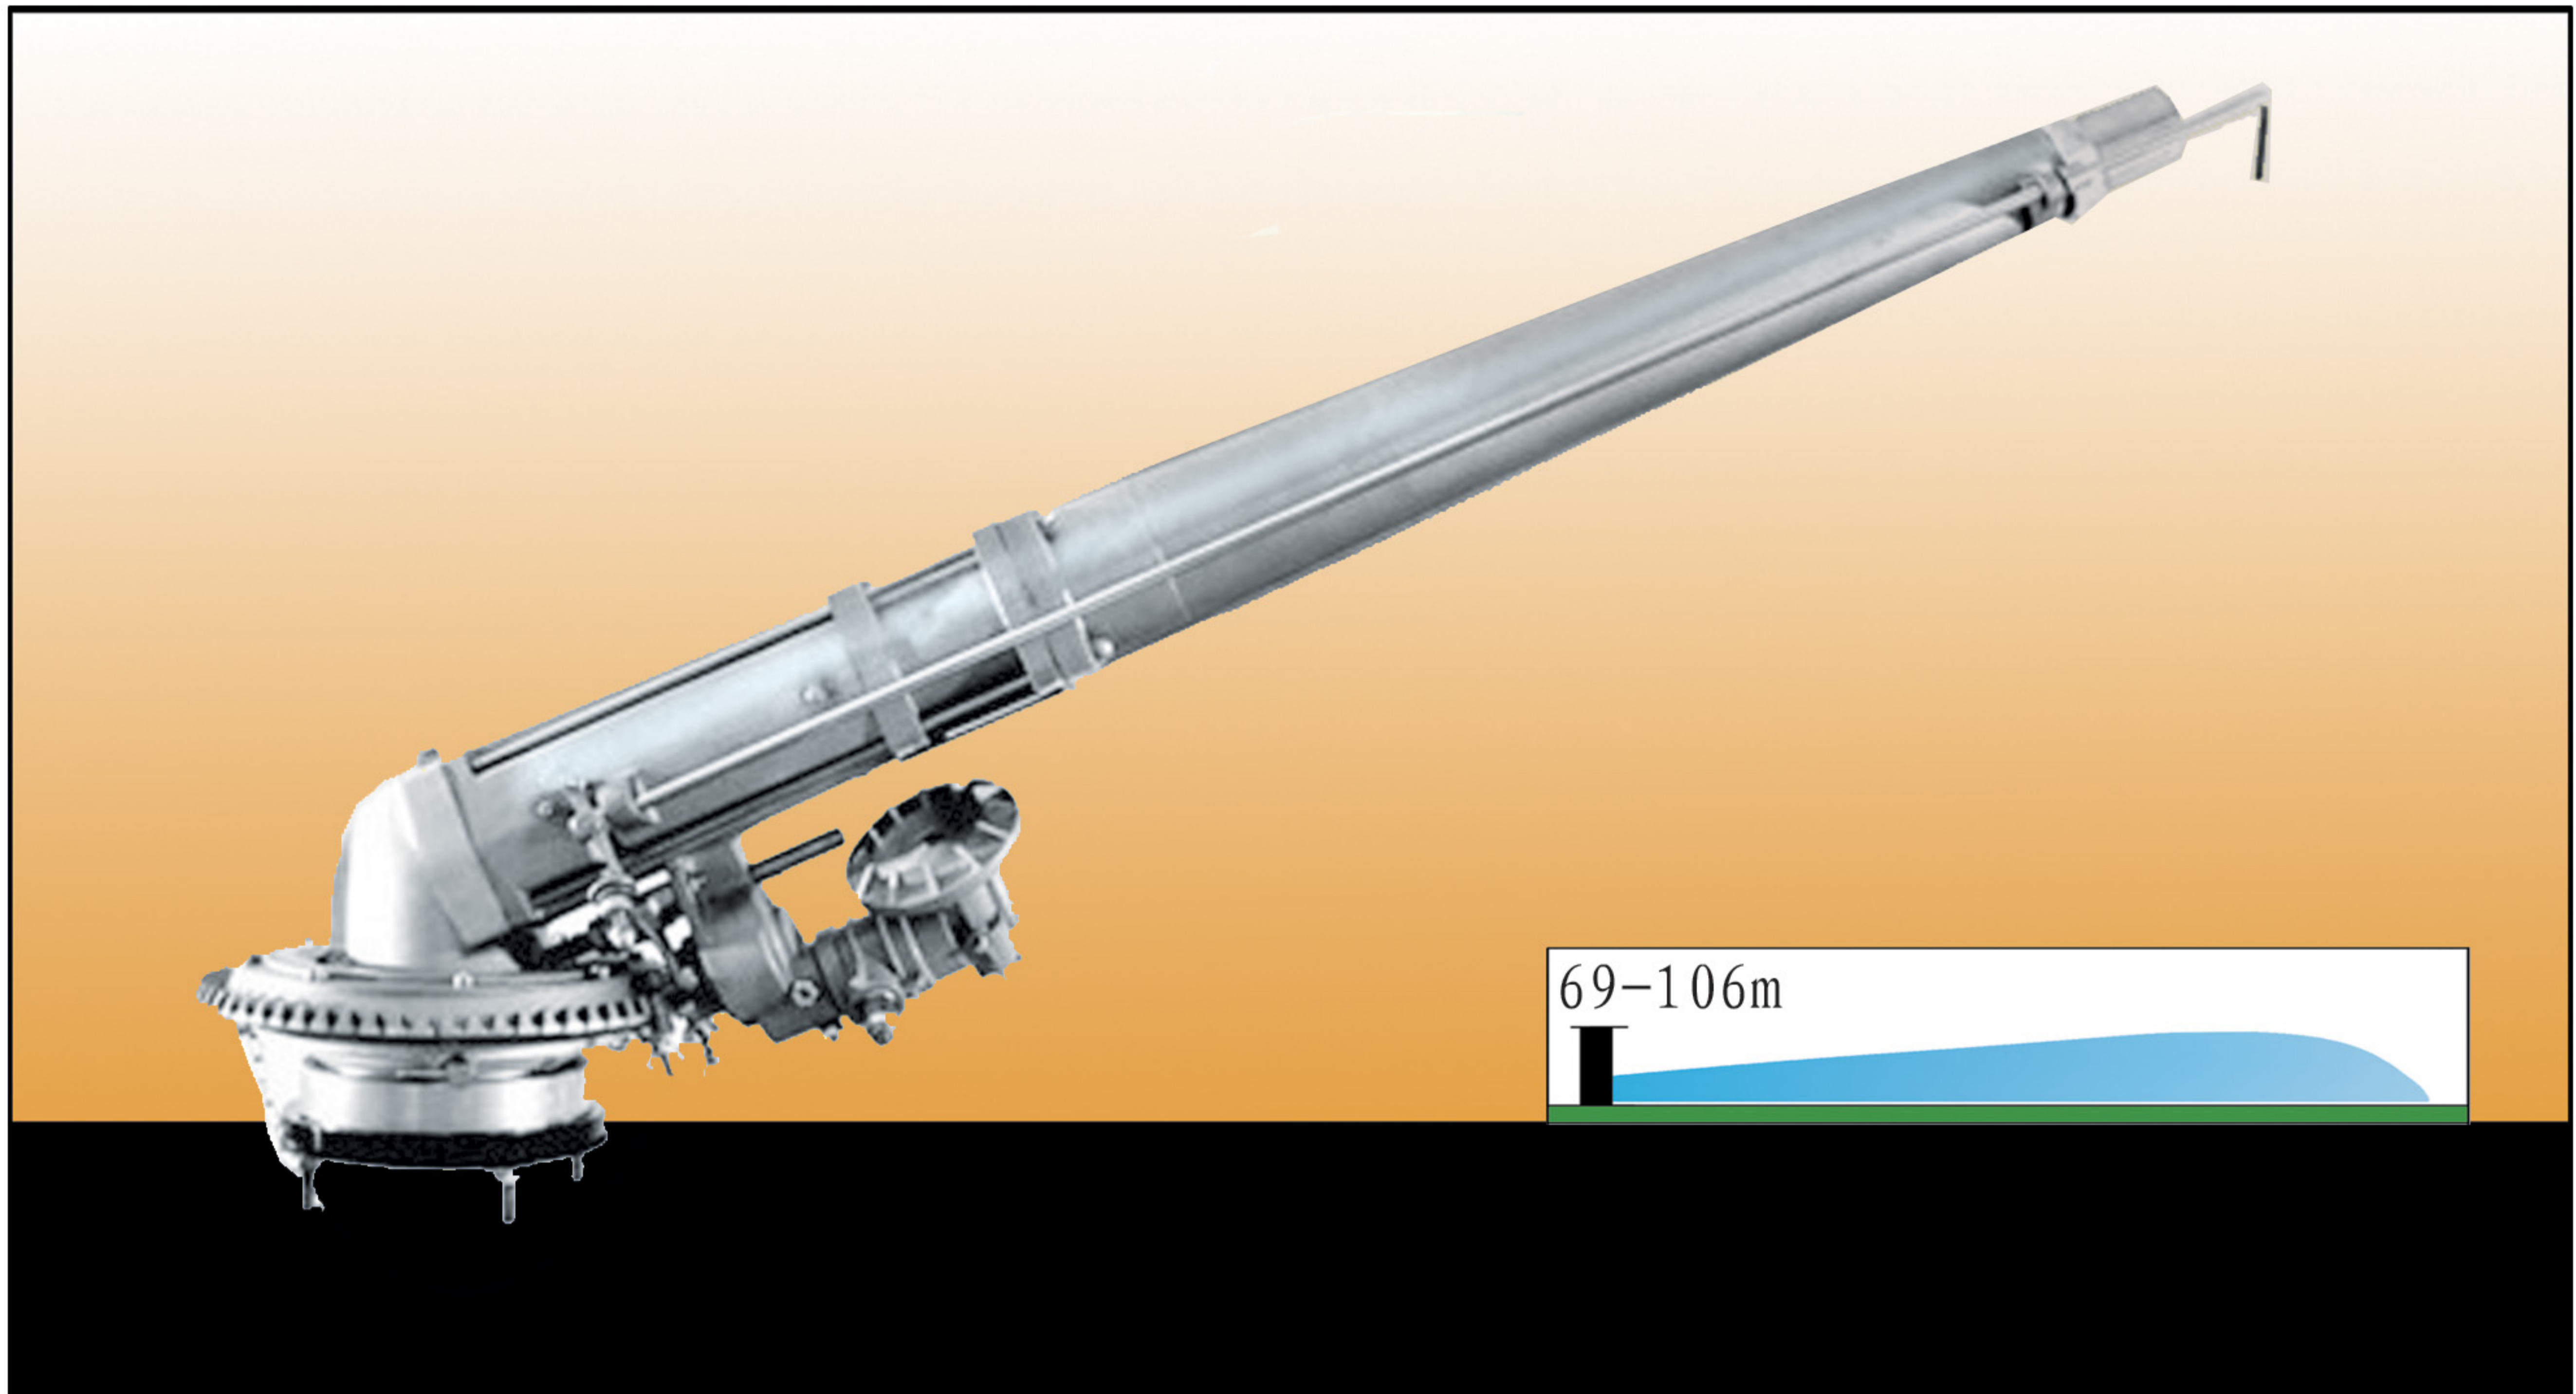

# 诺多利尼JET100卷盘喷灌机加长杆喷枪

意大利诺多利尼JET100 加长杆大型喷枪，广泛适用于卷盘喷灌机，全圆或部分圆方式旋转，慢速回转，转速可调，喷洒均匀，可选用不同喷嘴，合金枪体，强度高，耐磨损，使用寿命长，操作方便，维护简单。喷枪即使快速旋转也不会降低射程。

射程	69-106m
工作压力	6.0-11.5kg/cm <sup>2</sup>
流量	102-273m <sup>3</sup> /h
接口	法兰100*145mm
喷嘴种类	7种
适用范围	工业除尘、灌溉

喷嘴直径 (φ mm)	压力 ( kg/cm <sup>2</sup> )	流量 ( m <sup>3</sup> /h )	射程 ( m )
34	6.0-6.5-7.0	102-110-114	69-70-73
36	7.0-8.0-9.0	128-137-145	75-80-83
38	7.0-8.0-9.0	143-153-162	76-81-85
40	8.0-9.0-10.0	170-180-190	83-88-91
42	10.0-10.5-11.0	210-215-219	95-98-101
44	10.5-11.0-11.5	236-242-247	100-103-105
46	10.5-11.0-11.5	261-266-273	101-105-106