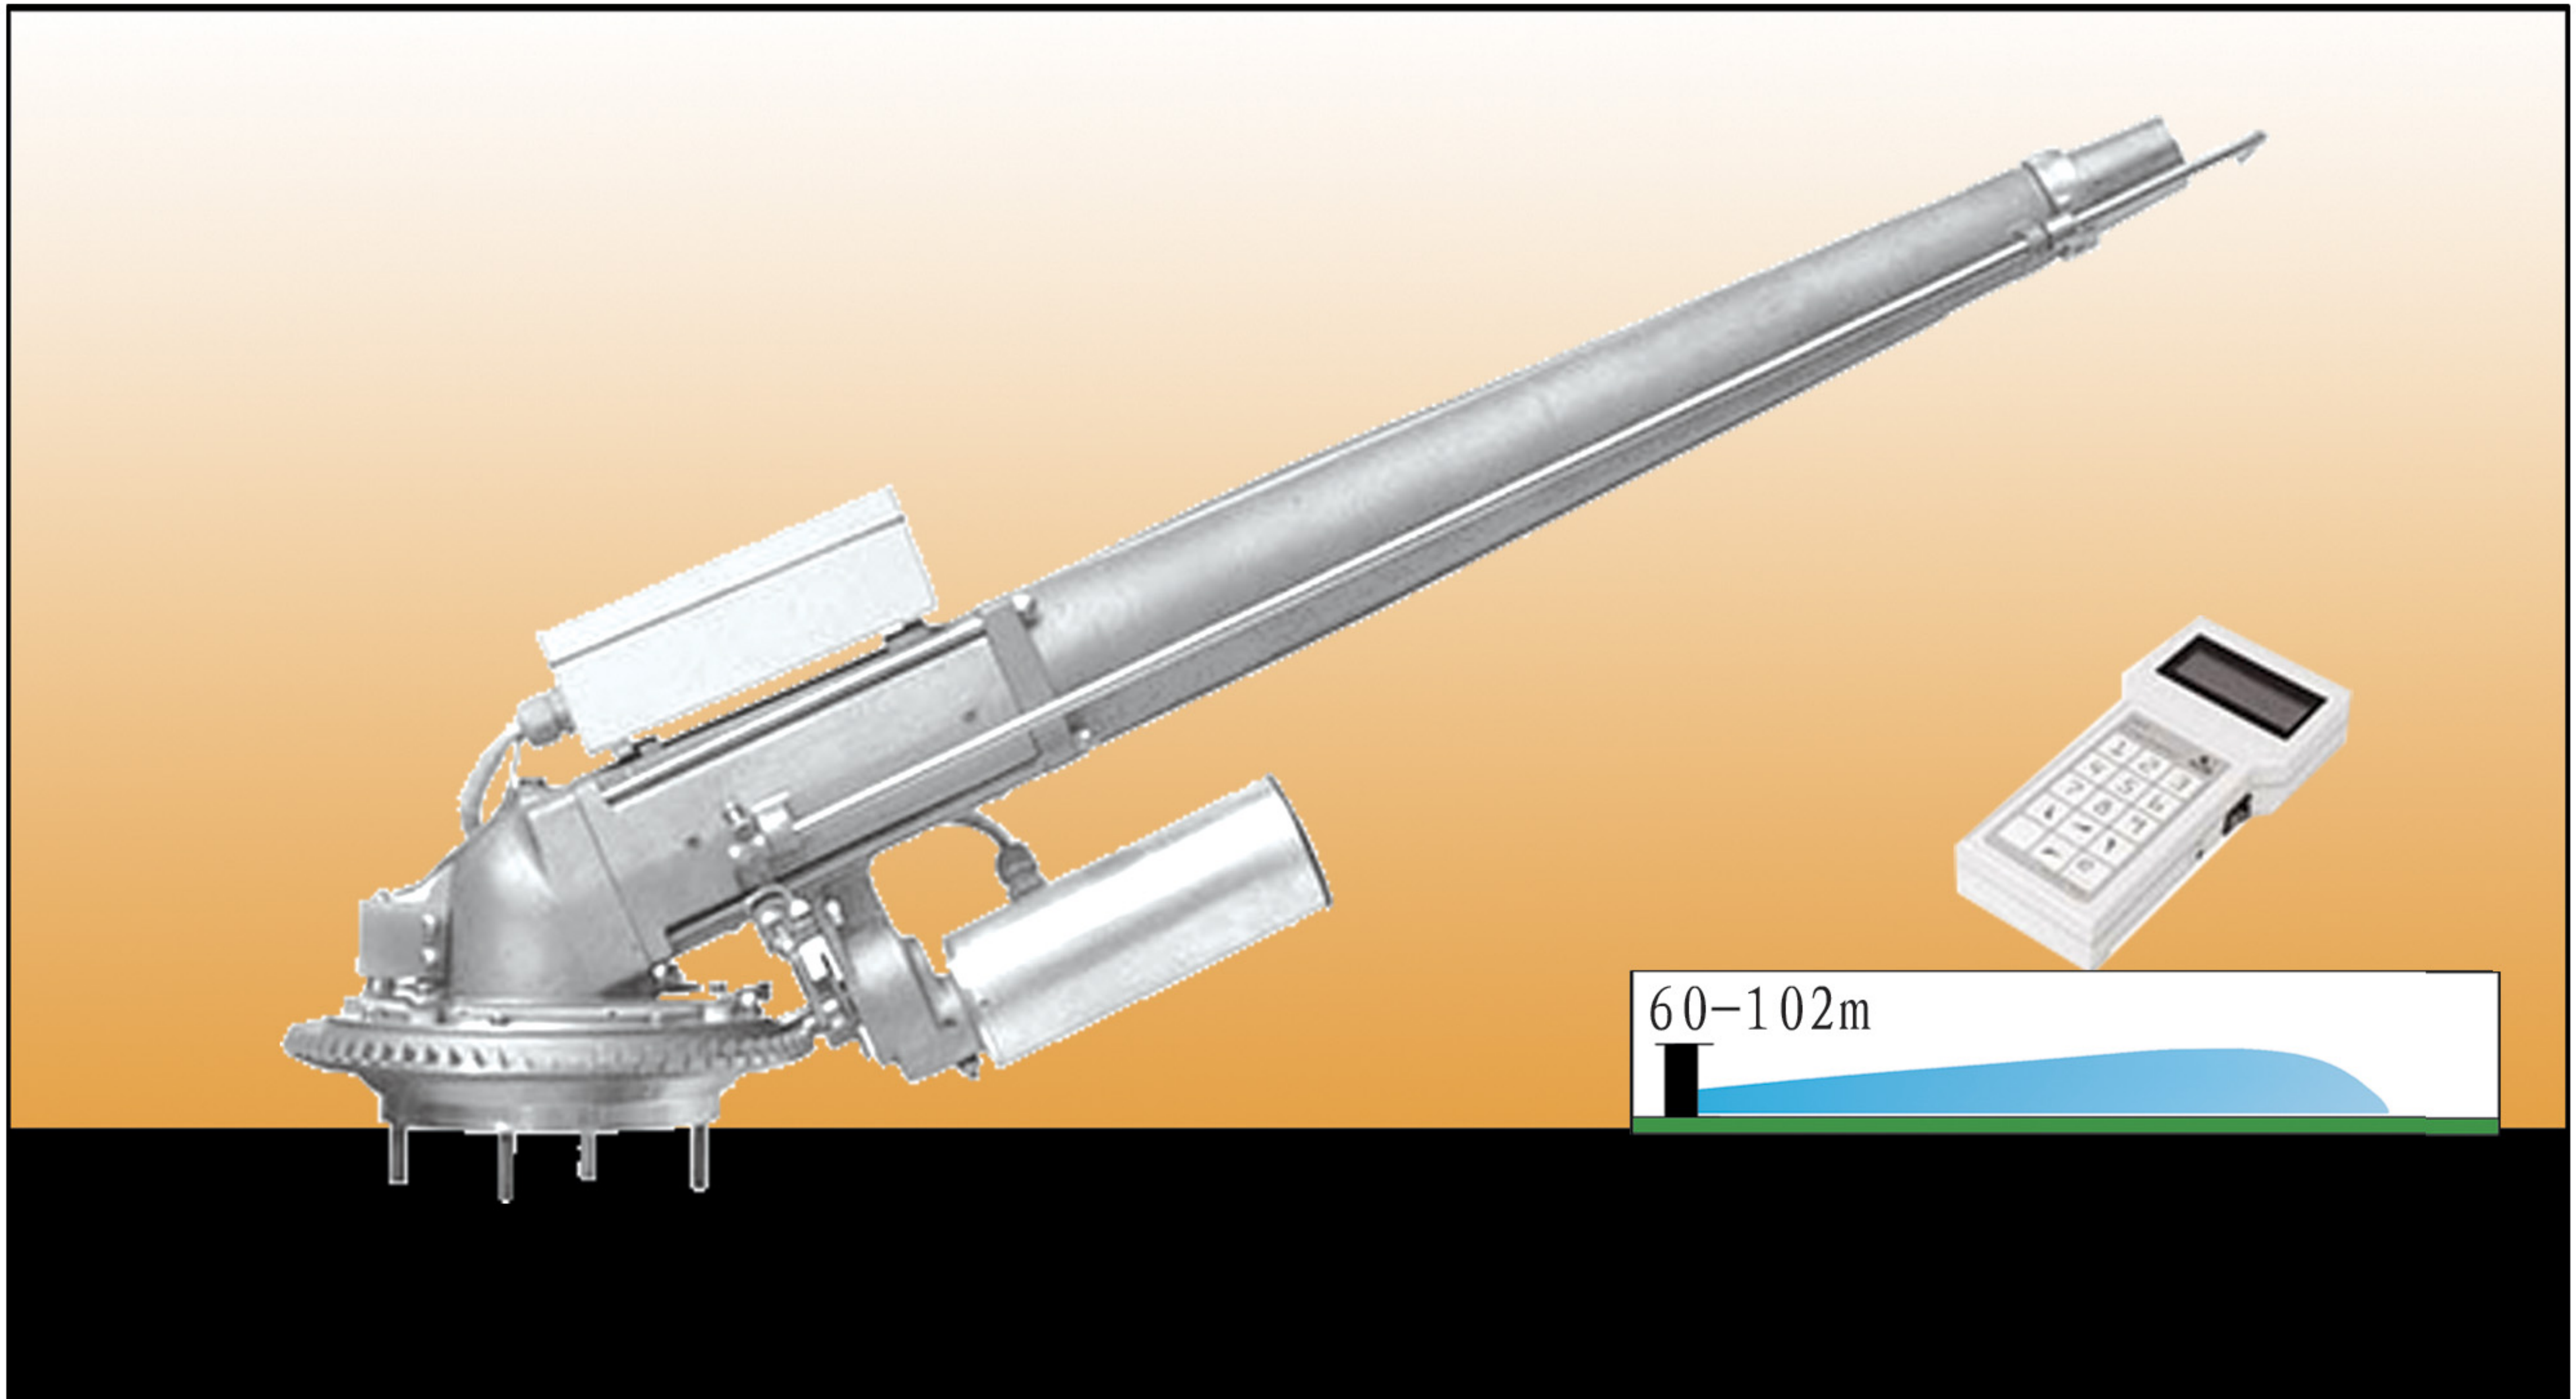

诺多利尼JET100电子卷盘喷灌机喷枪

意大利诺多利尼JET100 电子喷枪，广泛适用于卷盘喷灌机，遥控器远程控制，可设置转速，喷洒均匀，可选用不同喷嘴，合金枪体，耐磨损，使用寿命长，操作方便，维护简单。喷枪即使快速旋转也不会降低射程。

| | |
|------|----------------------------|
| 射程 | 60-102m |
| 工作压力 | 5.0-11.5kg/cm ² |
| 流量 | 75.2-247m ³ /h |
| 接口 | 法兰100*145mm |
| 喷嘴种类 | 8种 |
| 适用范围 | 工业除尘、灌溉 |

| 喷嘴直径 (φ mm) | 压力 (kg/cm ²) | 流量 (m ³ /h) | 射程 (m) |
|----------------|------------------------------|-----------------------------|-------------|
| 30 | 5.0-5.5-6.0 | 75.2-78.9-82.4 | 60-62-64 |
| 32 | 6.0-6.5-7.0 | 93.7-98-101 | 66-68-70 |
| 34 | 6.0-6.5-7.0 | 102-110-114 | 68-69-72 |
| 36 | 7.0-8.0-9.0 | 128-137-145 | 74-78-81 |
| 38 | 7.0-8.0-9.0 | 143-153-162 | 75-79-84 |
| 40 | 8.0-9.0-10.0 | 170-180-190 | 82-87-90 |
| 42 | 10.0-10.5-11.0 | 210-215-219 | 94-96-98 |
| 44 | 10.5-11.0-11.5 | 236-242-247 | 98-100-102 |