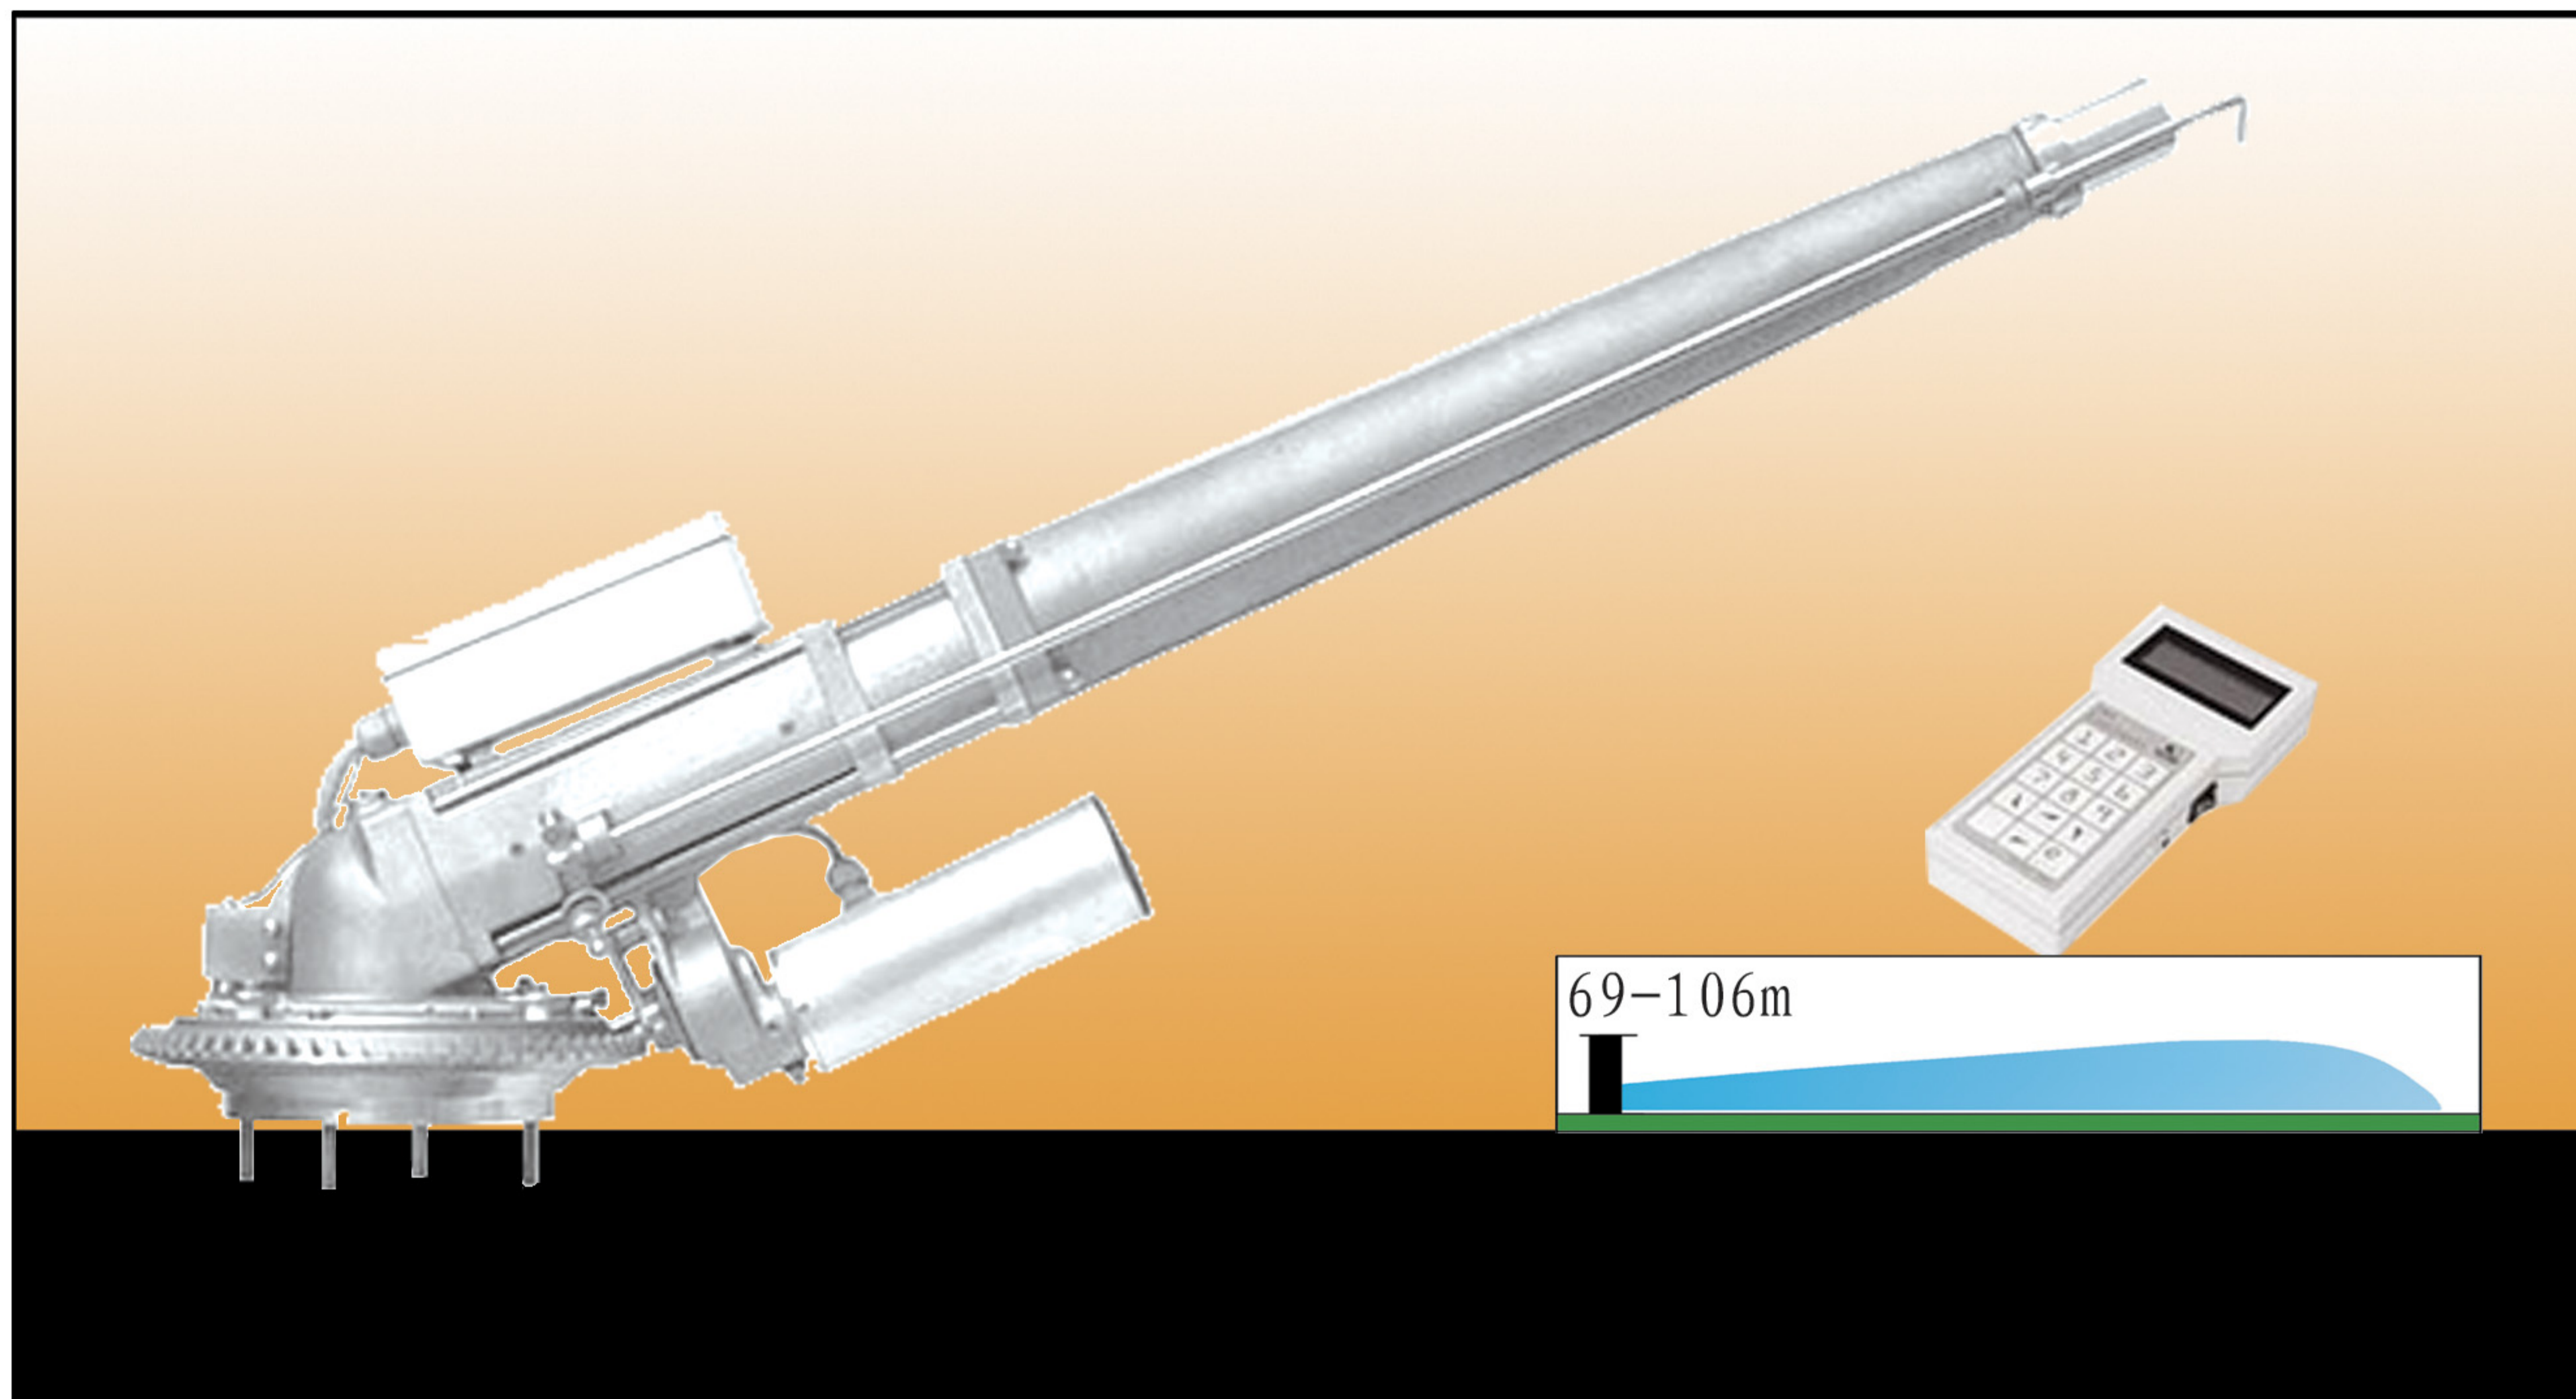

诺多利尼JET100电子卷盘喷灌机加长杆喷枪

意大利诺多利尼JET100 电子喷枪，广泛适用于卷盘喷灌机，遥控器远程控制，可设置转速，喷洒均匀，可选用不同喷嘴，合金枪体，耐磨损，使用寿命长，操作方便，维护简单。喷枪即使快速旋转也不会降低射程。

射程	69-106m
工作压力	6.0-11.5kg/cm ²
流量	102-273m ³ /h
接口	法兰100*145mm
喷嘴种类	7种
适用范围	工业除尘、灌溉

喷嘴直径 (φ mm)	压力 (kg/cm ²)	流量 (m ³ /h)	射程 (m)
34	6.0-6.5-7.0	102-110-114	69-70-73
36	7.0-8.0-9.0	128-137-145	75-80-83
38	7.0-8.0-9.0	143-153-162	76-81-85
40	8.0-9.0-10.0	170-180-190	83-88-91
42	10.0-10.5-11.0	210-215-219	95-98-101
44	10.5-11.0-11.5	236-242-247	100-103-105
46	10.5-11.0-11.5	261-266-273	101-105-106

技术参数为指示性，仅供参考